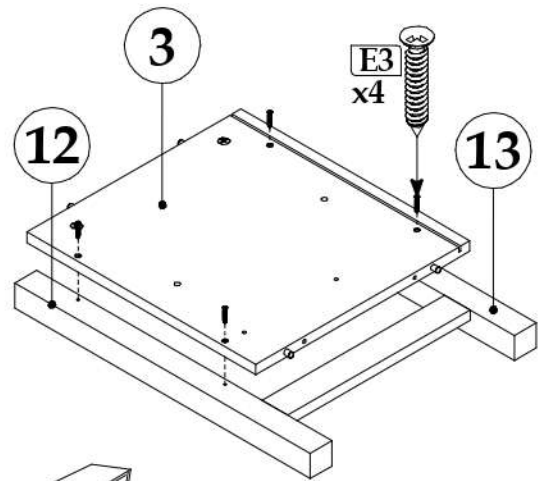

HELIO 1S

50 min

	DIMENSIUNE				COD	AMBALAJ							
	1	2	3	4			8	9	10	11	12	13	14
1	491	400	16	1	1002	1/1	8	314,5	110	16	1	1064	1/1
2	404	391	16	1	1053	1/1	9	350	110	16	1	1068	1/1
3	398	372,5	16	1	1009	1/1	10	328,5	346	3	1		1/1
4	398	372,5	16	1	1010	1/1	11	412	386	3	1	1006_v	1/1
5	372	351	16	1	1064	1/1	12	514	38	38	2		1/1
6	400	194	16	1	1065	1/1	13	514	38	38	2		1/1
7	350	110	16	1	1066	1/1	14	318	45	16	2		1/1

▶ 1

▶ **3**

▶ **4**

▶ **5**

▶ 6

▶ 7

A1
x4

▶ 8