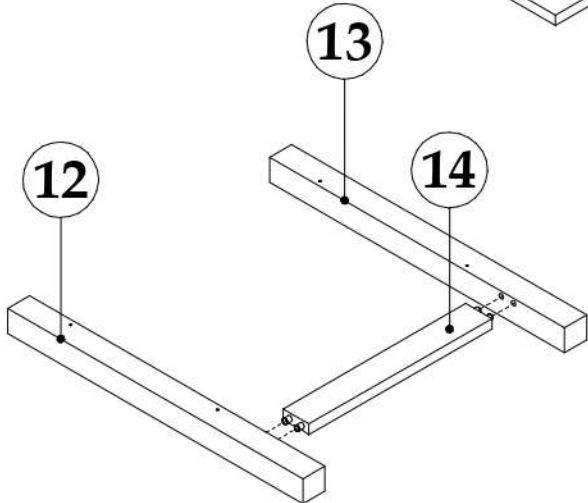

HELIO 1S

50 min

	DIMENSIUNE				COD	AMBALAJ							
	1	2	3	4			8	9	10	11	12	13	14
1	491	400	16	1	1002	1/1	8	314,5	110	16	1	1064	1/1
2	404	391	16	1	1053	1/1	9	350	110	16	1	1068	1/1
3	398	372,5	16	1	1009	1/1	10	328,5	346	3	1		1/1
4	398	372,5	16	1	1010	1/1	11	412	386	3	1	1006_v	1/1
5	372	351	16	1	1064	1/1	12	514	38	38	2		1/1
6	400	194	16	1	1065	1/1	13	514	38	38	2		1/1
7	350	110	16	1	1066	1/1	14	318	45	16	2		1/1

▶ 1

▶ **3**

▶ **4**

▶ **5**

▶ 6

▶ 7

A1
x4

▶ 8