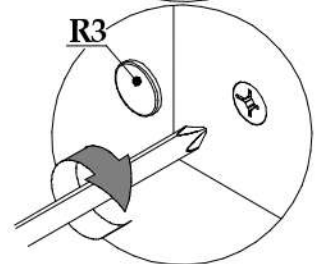

HELIO 1S

50 min

	DIMENSIUNE				COD	AMBALAJ							
	1	2	3	4			8	9	10	11	12	13	14
1	491	400	16	1	1002	1/1	8	314,5	110	16	1	1064	1/1
2	404	391	16	1	1053	1/1	9	350	110	16	1	1068	1/1
3	398	372,5	16	1	1009	1/1	10	328,5	346	3	1		1/1
4	398	372,5	16	1	1010	1/1	11	412	386	3	1	1006_v	1/1
5	372	351	16	1	1064	1/1	12	514	38	38	2		1/1
6	400	194	16	1	1065	1/1	13	514	38	38	2		1/1
7	350	110	16	1	1066	1/1	14	318	45	16	2		1/1

▶ 1

▶ **3**

▶ **4**

▶ **5**

▶ 6

▶ 7

A1
x4

▶ 8