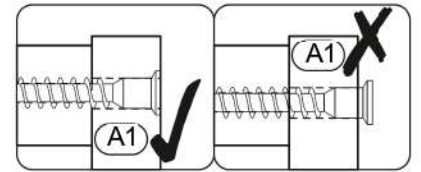

HELIO 1S

50 min

	DIMENSIUNE				COD	AMBALAJ							
	1	2	3	4			8	9	10	11	12	13	14
1	491	400	16	1	1002	1/1	8	314,5	110	16	1	1064	1/1
2	404	391	16	1	1053	1/1	9	350	110	16	1	1068	1/1
3	398	372,5	16	1	1009	1/1	10	328,5	346	3	1		1/1
4	398	372,5	16	1	1010	1/1	11	412	386	3	1	1006_v	1/1
5	372	351	16	1	1064	1/1	12	514	38	38	2		1/1
6	400	194	16	1	1065	1/1	13	514	38	38	2		1/1
7	350	110	16	1	1066	1/1	14	318	45	16	2		1/1

▶ 1

▶ **3**

▶ **4**

▶ **5**

▶ 6

▶ 7

A1
x4

▶ 8