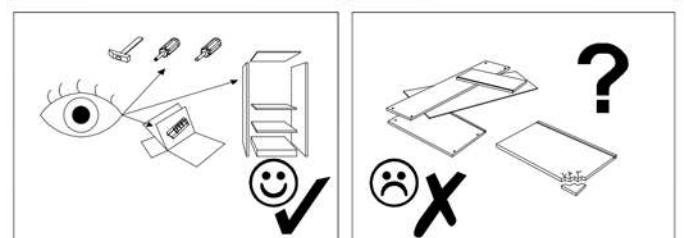

HELIO 1S

50 min

	DIMENSIUNE				COD	AMBALAJ							
	1	2	3	4			8	9	10	11	12	13	14
1	491	400	16	1	1002	1/1	8	314,5	110	16	1	1064	1/1
2	404	391	16	1	1053	1/1	9	350	110	16	1	1068	1/1
3	398	372,5	16	1	1009	1/1	10	328,5	346	3	1		1/1
4	398	372,5	16	1	1010	1/1	11	412	386	3	1	1006_v	1/1
5	372	351	16	1	1064	1/1	12	514	38	38	2		1/1
6	400	194	16	1	1065	1/1	13	514	38	38	2		1/1
7	350	110	16	1	1066	1/1	14	318	45	16	2		1/1

▶ 1

▶ **3**

▶ **4**

▶ **5**

▶ 6

▶ 7

A1
x4

▶ 8