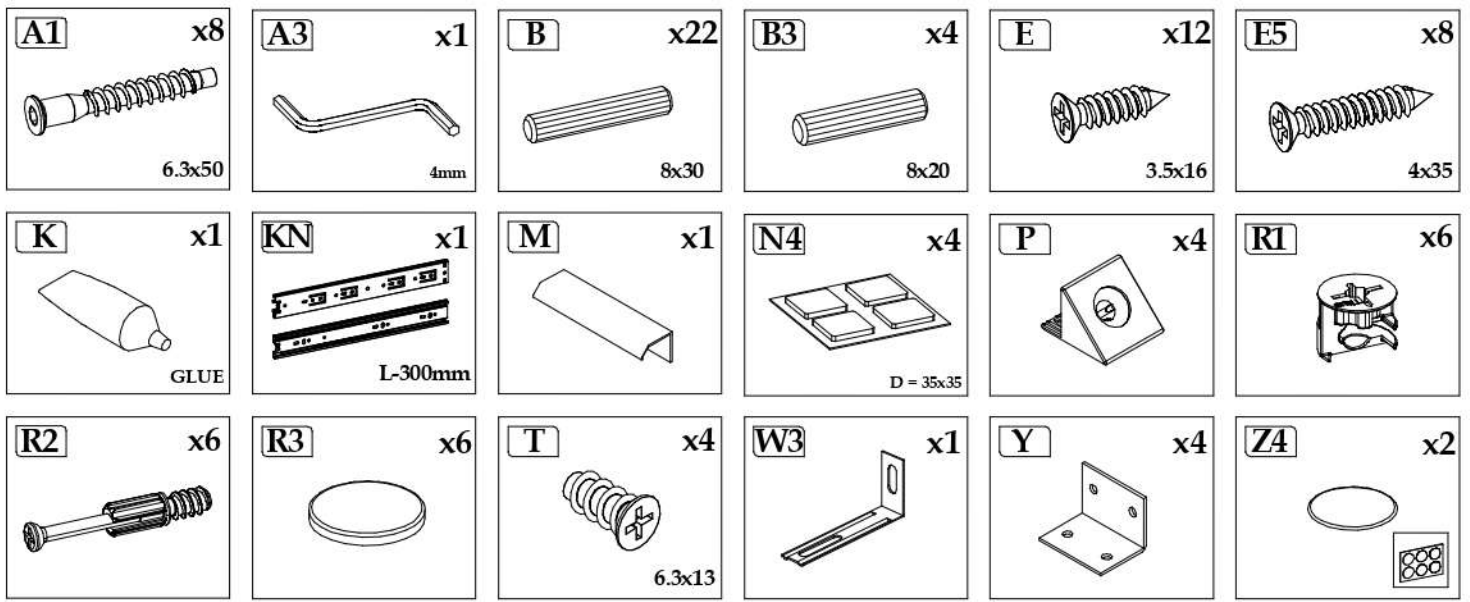

HELIO 1S

50 min

	DIMENSIUNE				COD	AMBALAJ							
	1	2	3	4			8	9	10	11	12	13	14
1	491	400	16	1	1002	1/1	8	314,5	110	16	1	1064	1/1
2	404	391	16	1	1053	1/1	9	350	110	16	1	1068	1/1
3	398	372,5	16	1	1009	1/1	10	328,5	346	3	1		1/1
4	398	372,5	16	1	1010	1/1	11	412	386	3	1	1006_v	1/1
5	372	351	16	1	1064	1/1	12	514	38	38	2		1/1
6	400	194	16	1	1065	1/1	13	514	38	38	2		1/1
7	350	110	16	1	1066	1/1	14	318	45	16	2		1/1

▶ 1

▶ **3**

▶ **4**

▶ **5**

▶ 6

▶ 7

A1
x4

▶ 8