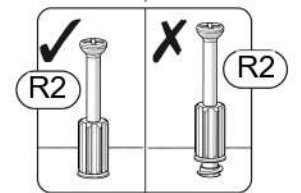

HELIO 1S

50 min

	DIMENSIUNE				COD	AMBALAJ							
	1	2	3	4			8	9	10	11	12	13	14
1	491	400	16	1	1002	1/1	8	314,5	110	16	1	1064	1/1
2	404	391	16	1	1053	1/1	9	350	110	16	1	1068	1/1
3	398	372,5	16	1	1009	1/1	10	328,5	346	3	1		1/1
4	398	372,5	16	1	1010	1/1	11	412	386	3	1	1006_v	1/1
5	372	351	16	1	1064	1/1	12	514	38	38	2		1/1
6	400	194	16	1	1065	1/1	13	514	38	38	2		1/1
7	350	110	16	1	1066	1/1	14	318	45	16	2		1/1

▶ 1

▶ **3**

▶ **4**

▶ **5**

▶ 6

▶ 7

A1
x4

▶ 8