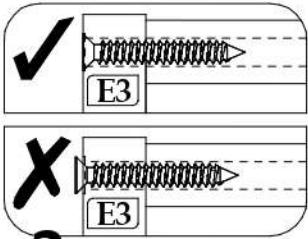

HELIO 1S

50 min

	DIMENSIUNE				COD	AMBALAJ							
	1	2	3	4			8	9	10	11	12	13	14
1	491	400	16	1	1002	1/1	8	314,5	110	16	1	1064	1/1
2	404	391	16	1	1053	1/1	9	350	110	16	1	1068	1/1
3	398	372,5	16	1	1009	1/1	10	328,5	346	3	1		1/1
4	398	372,5	16	1	1010	1/1	11	412	386	3	1	1006_v	1/1
5	372	351	16	1	1064	1/1	12	514	38	38	2		1/1
6	400	194	16	1	1065	1/1	13	514	38	38	2		1/1
7	350	110	16	1	1066	1/1	14	318	45	16	2		1/1

▶ 1

▶ **3**

▶ **4**

▶ **5**

▶ 6

▶ 7

A1
x4

▶ 8