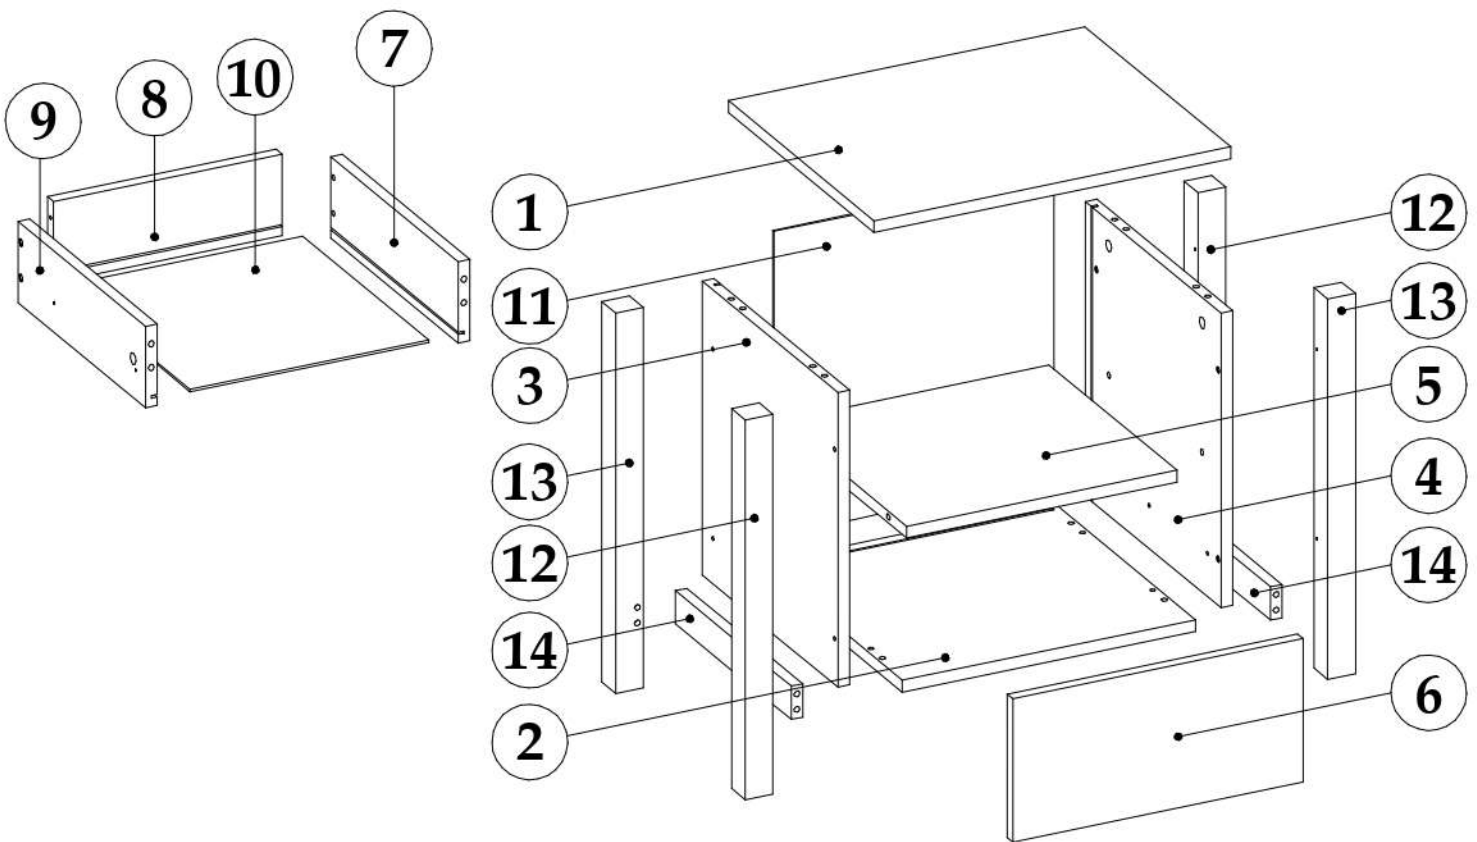

HELIO 1S

50 min

	DIMENSIUNE				COD	AMBALAJ							
	1	2	3	4			8	9	10	11	12	13	14
1	491	400	16	1	1002	1/1	8	314,5	110	16	1	1064	1/1
2	404	391	16	1	1053	1/1	9	350	110	16	1	1068	1/1
3	398	372,5	16	1	1009	1/1	10	328,5	346	3	1		1/1
4	398	372,5	16	1	1010	1/1	11	412	386	3	1	1006_v	1/1
5	372	351	16	1	1064	1/1	12	514	38	38	2		1/1
6	400	194	16	1	1065	1/1	13	514	38	38	2		1/1
7	350	110	16	1	1066	1/1	14	318	45	16	2		1/1

▶ 1

▶ **3**

▶ **4**

▶ **5**

▶ 6

▶ 7

A1
x4

▶ 8