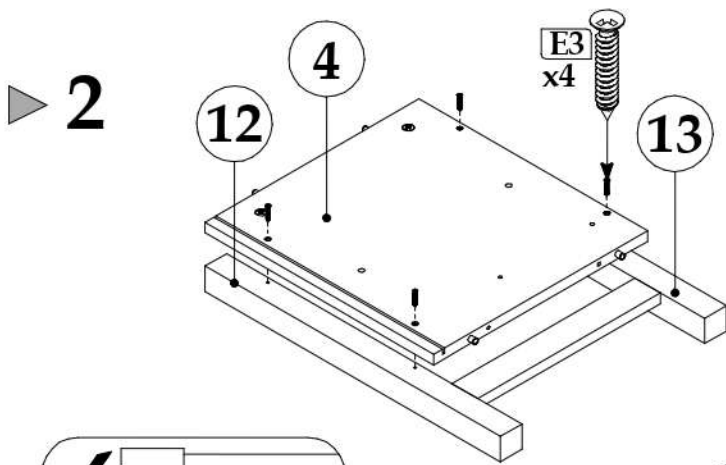

HELIO 1S

50 min

	DIMENSIUNE				COD	AMBALAJ							
	1	2	3	4			8	9	10	11	12	13	14
1	491	400	16	1	1002	1/1	8	314,5	110	16	1	1064	1/1
2	404	391	16	1	1053	1/1	9	350	110	16	1	1068	1/1
3	398	372,5	16	1	1009	1/1	10	328,5	346	3	1		1/1
4	398	372,5	16	1	1010	1/1	11	412	386	3	1	1006_v	1/1
5	372	351	16	1	1064	1/1	12	514	38	38	2		1/1
6	400	194	16	1	1065	1/1	13	514	38	38	2		1/1
7	350	110	16	1	1066	1/1	14	318	45	16	2		1/1

▶ 1

▶ **3**

▶ **4**

▶ **5**

▶ 6

▶ 7

A1
x4

▶ 8