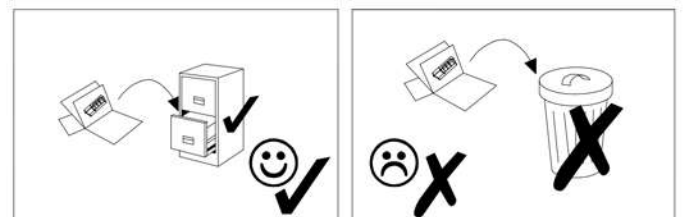

HELIO 1S

50 min

	DIMENSIUNE				COD	AMBALAJ							
	1	2	3	4			8	9	10	11	12	13	14
1	491	400	16	1	1002	1/1	8	314,5	110	16	1	1064	1/1
2	404	391	16	1	1053	1/1	9	350	110	16	1	1068	1/1
3	398	372,5	16	1	1009	1/1	10	328,5	346	3	1		1/1
4	398	372,5	16	1	1010	1/1	11	412	386	3	1	1006_v	1/1
5	372	351	16	1	1064	1/1	12	514	38	38	2		1/1
6	400	194	16	1	1065	1/1	13	514	38	38	2		1/1
7	350	110	16	1	1066	1/1	14	318	45	16	2		1/1

▶ 1

▶ **3**

▶ **4**

▶ **5**

▶ 6

▶ 7

A1
x4

▶ 8