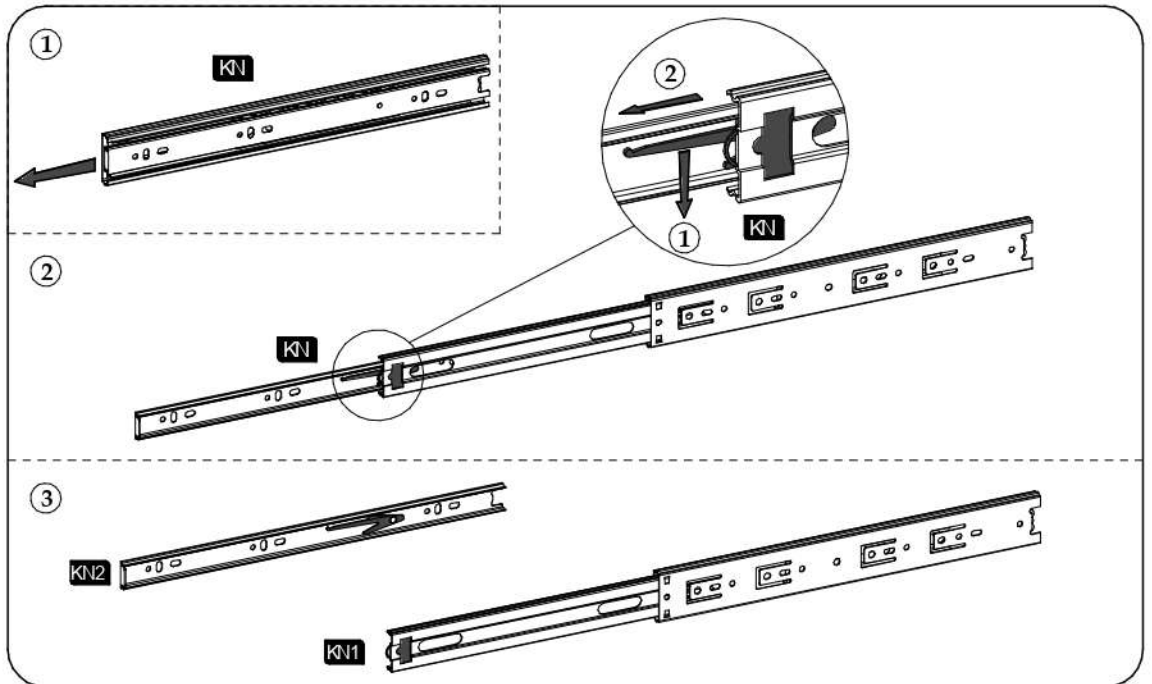

HELIO 1S

50 min

	DIMENSIUNE				COD	AMBALAJ							
	1	2	3	4			8	9	10	11	12	13	14
1	491	400	16	1	1002	1/1	8	314,5	110	16	1	1064	1/1
2	404	391	16	1	1053	1/1	9	350	110	16	1	1068	1/1
3	398	372,5	16	1	1009	1/1	10	328,5	346	3	1		1/1
4	398	372,5	16	1	1010	1/1	11	412	386	3	1	1006_v	1/1
5	372	351	16	1	1064	1/1	12	514	38	38	2		1/1
6	400	194	16	1	1065	1/1	13	514	38	38	2		1/1
7	350	110	16	1	1066	1/1	14	318	45	16	2		1/1

▶ 1

▶ **3**

▶ **4**

▶ **5**

▶ 6

▶ 7

A1
x4

▶ 8