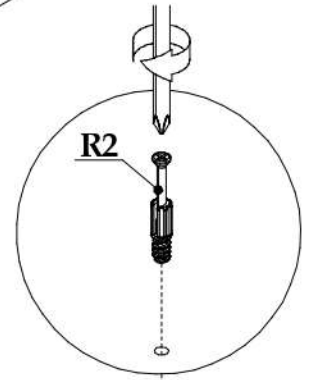

HELIO 1S

50 min

	DIMENSIUNE				COD	AMBALAJ							
	1	2	3	4			8	9	10	11	12	13	14
1	491	400	16	1	1002	1/1	8	314,5	110	16	1	1064	1/1
2	404	391	16	1	1053	1/1	9	350	110	16	1	1068	1/1
3	398	372,5	16	1	1009	1/1	10	328,5	346	3	1		1/1
4	398	372,5	16	1	1010	1/1	11	412	386	3	1	1006_v	1/1
5	372	351	16	1	1064	1/1	12	514	38	38	2		1/1
6	400	194	16	1	1065	1/1	13	514	38	38	2		1/1
7	350	110	16	1	1066	1/1	14	318	45	16	2		1/1

▶ 1

▶ **3**

▶ **4**

▶ **5**

▶ 6

▶ 7

A1
x4

▶ 8