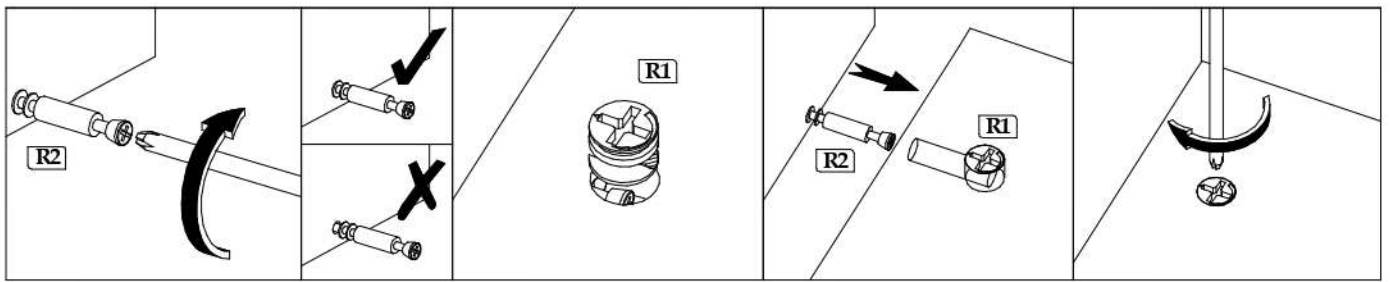

HELIO 1S

50 min

	DIMENSIUNE				COD	AMBALAJ							
	1	2	3	4			8	9	10	11	12	13	14
1	491	400	16	1	1002	1/1	8	314,5	110	16	1	1064	1/1
2	404	391	16	1	1053	1/1	9	350	110	16	1	1068	1/1
3	398	372,5	16	1	1009	1/1	10	328,5	346	3	1		1/1
4	398	372,5	16	1	1010	1/1	11	412	386	3	1	1006_v	1/1
5	372	351	16	1	1064	1/1	12	514	38	38	2		1/1
6	400	194	16	1	1065	1/1	13	514	38	38	2		1/1
7	350	110	16	1	1066	1/1	14	318	45	16	2		1/1