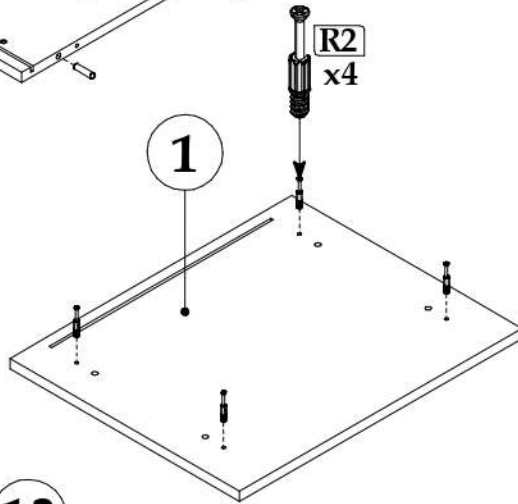

HELIO 1S

50 min

	DIMENSIUNE				COD	AMBALAJ							
	1	2	3	4			8	9	10	11	12	13	14
1	491	400	16	1	1002	1/1	8	314,5	110	16	1	1064	1/1
2	404	391	16	1	1053	1/1	9	350	110	16	1	1068	1/1
3	398	372,5	16	1	1009	1/1	10	328,5	346	3	1		1/1
4	398	372,5	16	1	1010	1/1	11	412	386	3	1	1006_v	1/1
5	372	351	16	1	1064	1/1	12	514	38	38	2		1/1
6	400	194	16	1	1065	1/1	13	514	38	38	2		1/1
7	350	110	16	1	1066	1/1	14	318	45	16	2		1/1

▶ 1

▶ **3**

▶ **4**

▶ **5**

▶ 6

▶ 7

A1
x4

▶ 8