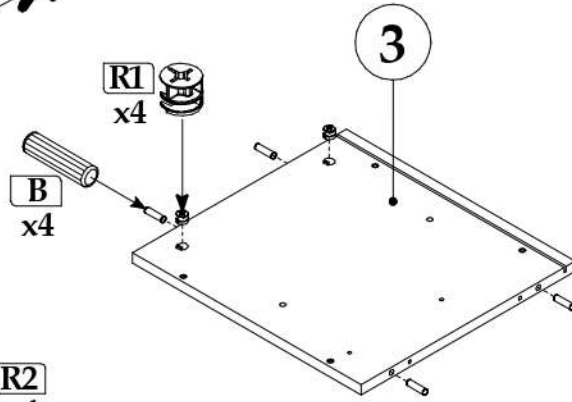

HELIO 1S

50 min

	DIMENSIUNE				COD	AMBALAJ							
	1	2	3	4			8	9	10	11	12	13	14
1	491	400	16	1	1002	1/1	8	314,5	110	16	1	1064	1/1
2	404	391	16	1	1053	1/1	9	350	110	16	1	1068	1/1
3	398	372,5	16	1	1009	1/1	10	328,5	346	3	1		1/1
4	398	372,5	16	1	1010	1/1	11	412	386	3	1	1006_v	1/1
5	372	351	16	1	1064	1/1	12	514	38	38	2		1/1
6	400	194	16	1	1065	1/1	13	514	38	38	2		1/1
7	350	110	16	1	1066	1/1	14	318	45	16	2		1/1

▶ 1

▶ **3**

▶ **4**

▶ **5**

▶ 6

▶ 7

A1
x4

▶ 8