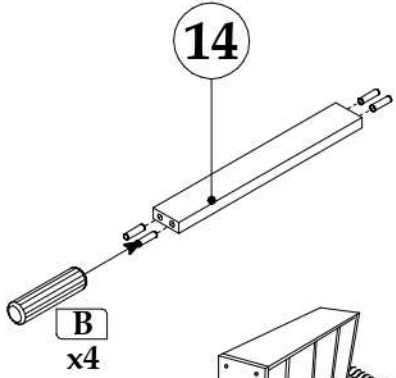

HELIO 1S

50 min

	DIMENSIUNE				COD	AMBALAJ							
	1	2	3	4			8	9	10	11	12	13	14
1	491	400	16	1	1002	1/1	8	314,5	110	16	1	1064	1/1
2	404	391	16	1	1053	1/1	9	350	110	16	1	1068	1/1
3	398	372,5	16	1	1009	1/1	10	328,5	346	3	1		1/1
4	398	372,5	16	1	1010	1/1	11	412	386	3	1	1006_v	1/1
5	372	351	16	1	1064	1/1	12	514	38	38	2		1/1
6	400	194	16	1	1065	1/1	13	514	38	38	2		1/1
7	350	110	16	1	1066	1/1	14	318	45	16	2		1/1

▶ 1

▶ **3**

▶ **4**

▶ **5**

▶ 6

▶ 7

A1
x4

▶ 8