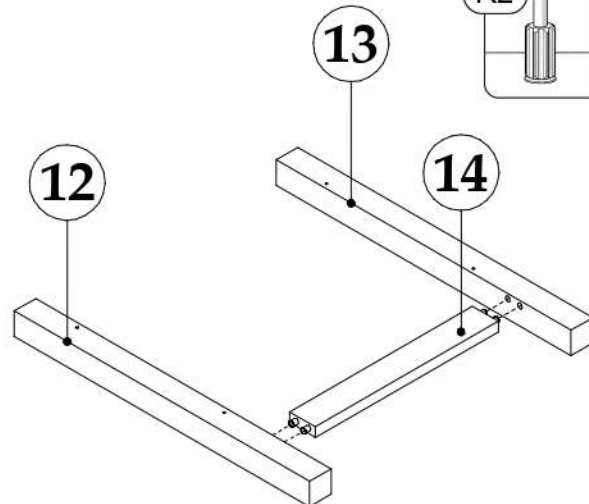

HELIO 1S

50 min

	DIMENSIUNE				COD	AMBALAJ							
	1	2	3	4			8	9	10	11	12	13	14
1	491	400	16	1	1002	1/1	8	314,5	110	16	1	1064	1/1
2	404	391	16	1	1053	1/1	9	350	110	16	1	1068	1/1
3	398	372,5	16	1	1009	1/1	10	328,5	346	3	1		1/1
4	398	372,5	16	1	1010	1/1	11	412	386	3	1	1006_v	1/1
5	372	351	16	1	1064	1/1	12	514	38	38	2		1/1
6	400	194	16	1	1065	1/1	13	514	38	38	2		1/1
7	350	110	16	1	1066	1/1	14	318	45	16	2		1/1

▶ 1

▶ **3**

▶ **4**

▶ **5**

▶ 6

▶ 7

A1
x4

▶ 8