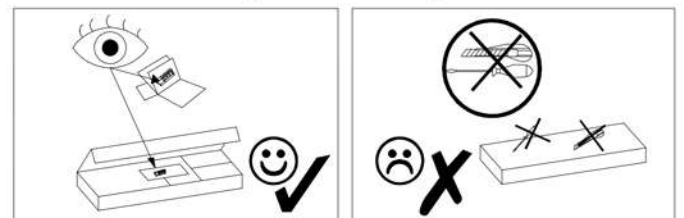

HELIO 1S

50 min

	DIMENSIUNE				COD	AMBALAJ							
	1	2	3	4			8	9	10	11	12	13	14
1	491	400	16	1	1002	1/1	8	314,5	110	16	1	1064	1/1
2	404	391	16	1	1053	1/1	9	350	110	16	1	1068	1/1
3	398	372,5	16	1	1009	1/1	10	328,5	346	3	1		1/1
4	398	372,5	16	1	1010	1/1	11	412	386	3	1	1006_v	1/1
5	372	351	16	1	1064	1/1	12	514	38	38	2		1/1
6	400	194	16	1	1065	1/1	13	514	38	38	2		1/1
7	350	110	16	1	1066	1/1	14	318	45	16	2		1/1

▶ 1

▶ **3**

▶ **4**

▶ **5**

▶ 6

▶ 7

A1
x4

▶ 8