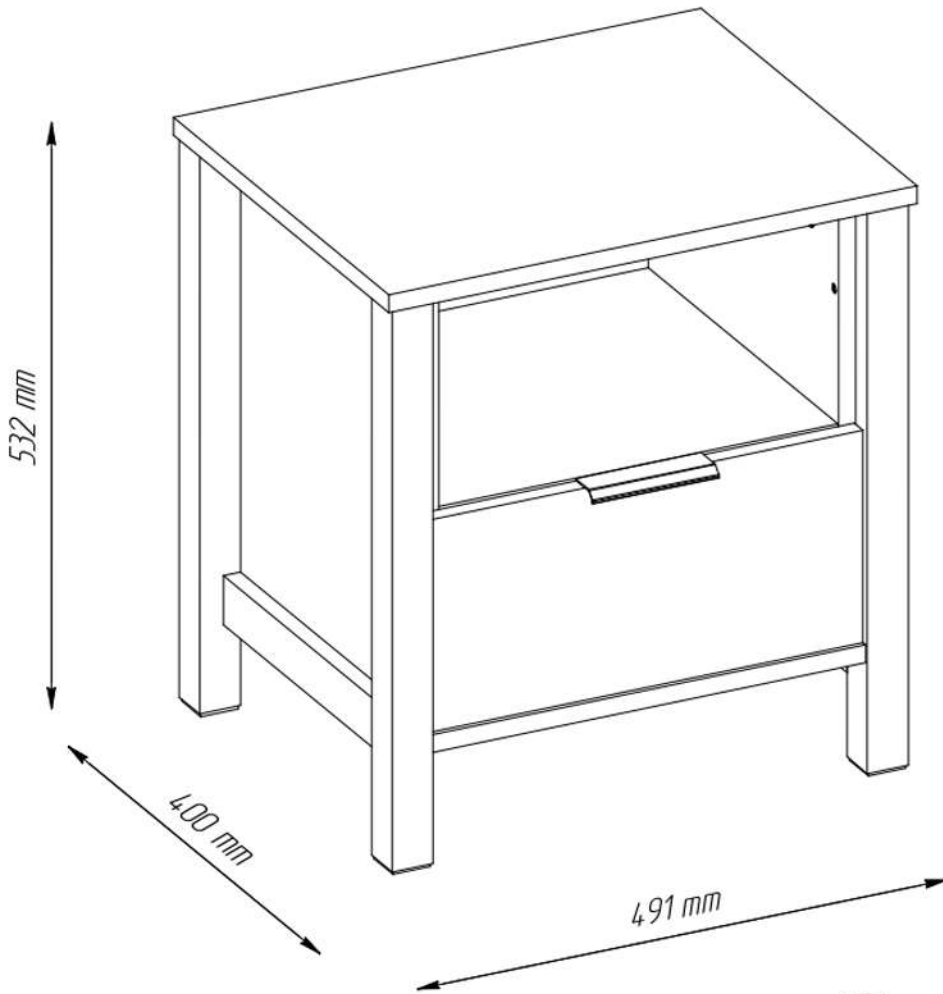

HELIO 1S

50 min

	DIMENSIUNE				COD	AMBALAJ							
	1	2	3	4			8	9	10	11	12	13	14
1	491	400	16	1	1002	1/1	8	314,5	110	16	1	1064	1/1
2	404	391	16	1	1053	1/1	9	350	110	16	1	1068	1/1
3	398	372,5	16	1	1009	1/1	10	328,5	346	3	1		1/1
4	398	372,5	16	1	1010	1/1	11	412	386	3	1	1006_v	1/1
5	372	351	16	1	1064	1/1	12	514	38	38	2		1/1
6	400	194	16	1	1065	1/1	13	514	38	38	2		1/1
7	350	110	16	1	1066	1/1	14	318	45	16	2		1/1

▶ 1

▶ **3**

▶ **4**

▶ **5**

▶ 6

▶ 7

A1
x4

▶ 8