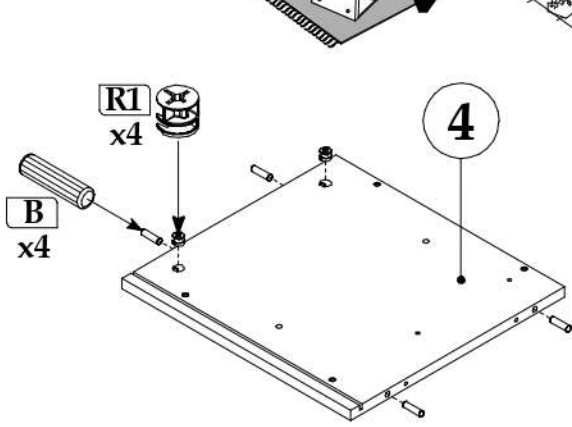

HELIO 1S

50 min

	DIMENSIUNE				COD	AMBALAJ							
	1	2	3	4			8	9	10	11	12	13	14
1	491	400	16	1	1002	1/1	8	314,5	110	16	1	1064	1/1
2	404	391	16	1	1053	1/1	9	350	110	16	1	1068	1/1
3	398	372,5	16	1	1009	1/1	10	328,5	346	3	1		1/1
4	398	372,5	16	1	1010	1/1	11	412	386	3	1	1006_v	1/1
5	372	351	16	1	1064	1/1	12	514	38	38	2		1/1
6	400	194	16	1	1065	1/1	13	514	38	38	2		1/1
7	350	110	16	1	1066	1/1	14	318	45	16	2		1/1

▶ 1

▶ **3**

▶ **4**

▶ **5**

▶ 6

▶ 7

A1
x4

▶ 8