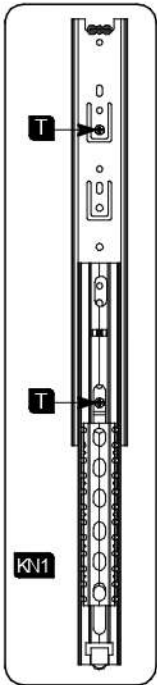

HELIO 1S

50 min

	DIMENSIUNE				COD	AMBALAJ							
	1	2	3	4			8	9	10	11	12	13	14
1	491	400	16	1	1002	1/1	8	314,5	110	16	1	1064	1/1
2	404	391	16	1	1053	1/1	9	350	110	16	1	1068	1/1
3	398	372,5	16	1	1009	1/1	10	328,5	346	3	1		1/1
4	398	372,5	16	1	1010	1/1	11	412	386	3	1	1006_v	1/1
5	372	351	16	1	1064	1/1	12	514	38	38	2		1/1
6	400	194	16	1	1065	1/1	13	514	38	38	2		1/1
7	350	110	16	1	1066	1/1	14	318	45	16	2		1/1

▶ 1

▶ **3**

▶ **4**

▶ **5**

▶ 6

▶ 7

A1
x4

▶ 8

▶ 9

▶ 10

▶ 11