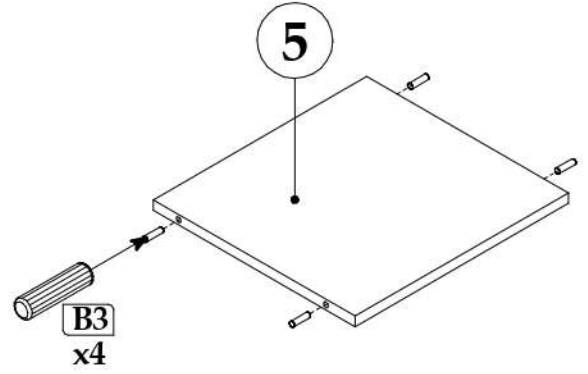

HELIO 1S

50 min

	DIMENSIUNE				COD	AMBALAJ							
	1	2	3	4			8	9	10	11	12	13	14
1	491	400	16	1	1002	1/1	8	314,5	110	16	1	1064	1/1
2	404	391	16	1	1053	1/1	9	350	110	16	1	1068	1/1
3	398	372,5	16	1	1009	1/1	10	328,5	346	3	1		1/1
4	398	372,5	16	1	1010	1/1	11	412	386	3	1	1006_v	1/1
5	372	351	16	1	1064	1/1	12	514	38	38	2		1/1
6	400	194	16	1	1065	1/1	13	514	38	38	2		1/1
7	350	110	16	1	1066	1/1	14	318	45	16	2		1/1

▶ 1

▶ **3**

▶ **4**

▶ **5**

▶ 6

▶ 7

A1
x4

▶ 8